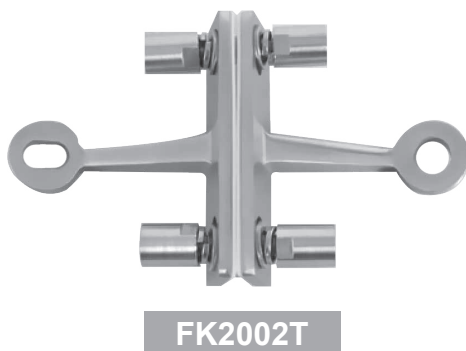

Carbone  Spiders

Spiders Glass Wall System

Arañas con aletas

Araña de 4 vías con aleta

Acabado satinado (SSS) y Brillante (PSS)

Araña de 2 vías con aleta

Acabado satinado (SSS) y Brillante (PSS)

Material: Acero inoxidable tipo 304

Araña de aleta para esquinas de 90° grados

FK2008

Planchita extra con pernos para Araña FK2004T

FKD170X40

Material: Acero inoxidable tipo 304

Acabado satinado (SSS)

Grapa de soporte para contrafuertes de vidrio

FKL250X75X75

FKL400X93X93

Grapas estructurales para unir contrafuertes de vidrio

FKC250X40

FKC380X60

Material: Acero inoxidable tipo 304

Acabado satinado (SSS)

Araña 4 vías

FS2041H

Material: Acero inoxidable tipo 304

Acabado satinado (SSS) y Brillante (PSS)

Todos los pernos se venden por separados de las arañas

Perno de 44 mm

F/T32

Perno de 57 mm

F/T02