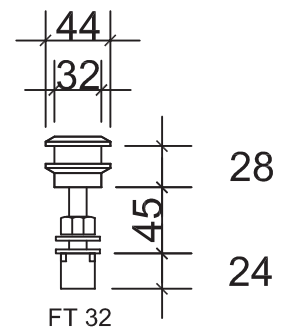

Descargue este dibujo en PDF