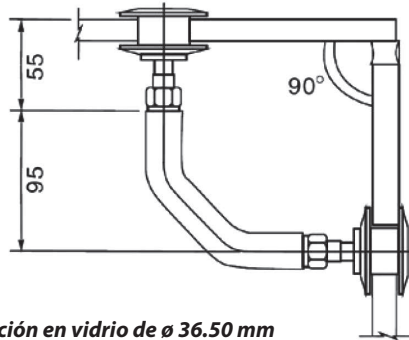

Perno de 46 mm avellanado

F/T01

Tornillo de anclaje para tubo plano

F/A01-M18

Tornillo de anclaje para tubo redondo

F/A01-M18-R54

Tornillo de anclaje sencillo

F/A01-L

Herramienta de ajuste

Material: Acero inoxidable tipo 304

Acabado satinado (SSS) y Brillante (PSS)

Conector de 90° para fachadas

F/L08-C

* perforación en vidrio de \varnothing 36.50 mm

U channels en aluminio para fachadas con apariencia inoxidable

Aluminium

Código	Acabado	Longitud
S041	Satinado	3.5 mts
S042	Brillante	3.5 mts

Tuberías redondas, cuadradas y rectangulares para fachadas

Tenemos una gran variedad de tubos de acero inoxidable con acabados satinado y brillante, de 6 metros de largo.