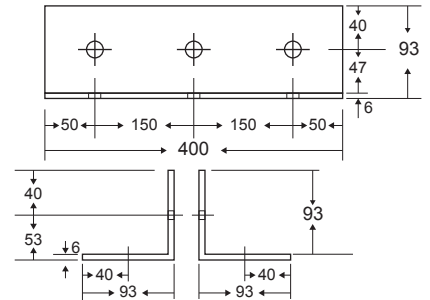

Grapa de soporte para contrafuertes de vidrio

Grapas estructurales para unir contrafuertes de vidrio

Material: Acero inoxidable tipo 304

Acabado satinado (SSS)