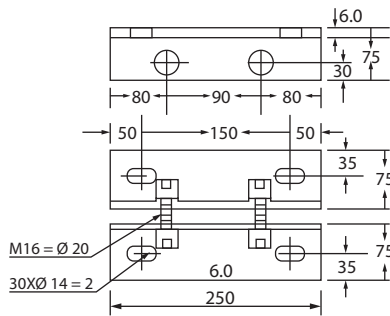

FKL400X93X93