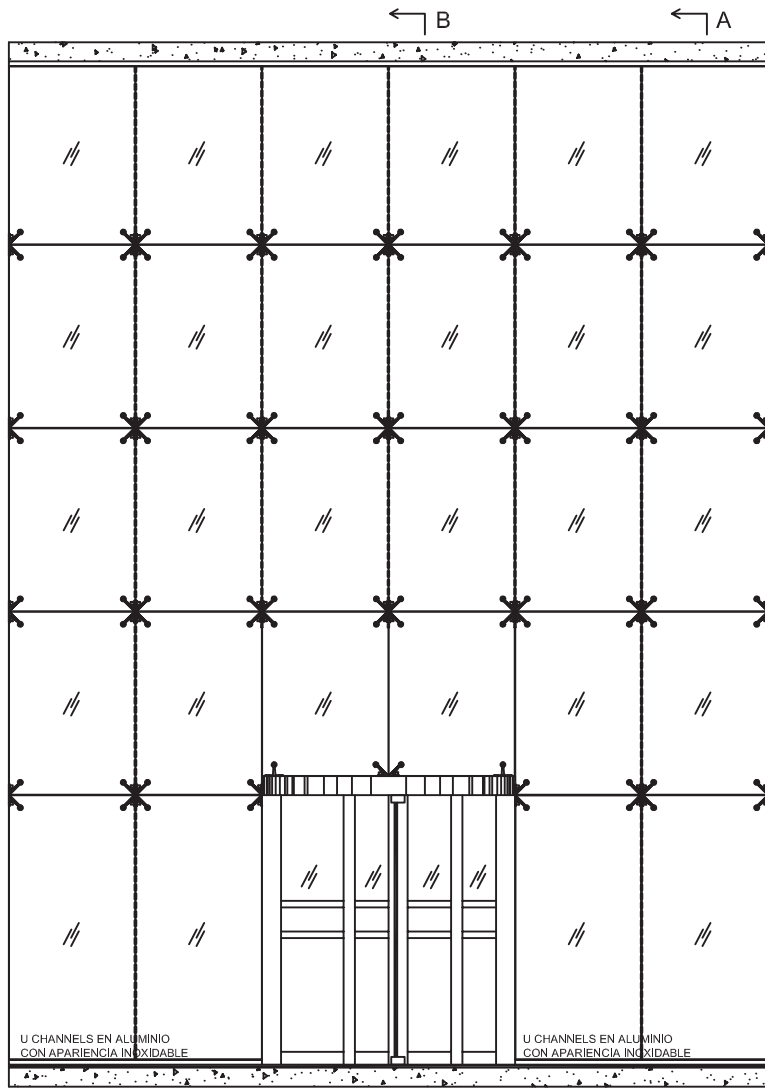

ELEVACION FRONTAL