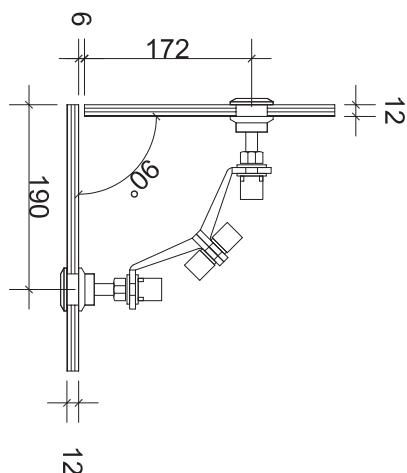

Araña de aleta para esquinas de 90° grados

FK2008

Planchita extra con pernos para Araña FK2004T

FKD170X40

Material: Acero inoxidable tipo 304

Acabado satinado (SSS)

Grapa de soporte para contrafuertes de vidrio

FKL250X75X75

FKL400X93X93

Grapas estructurales para unir contrafuertes de vidrio

FKC250X40

FKC380X60

Material: Acero inoxidable tipo 304

Acabado satinado (SSS)

Araña 4 vías

FS2044

Araña de 2 vías en V

FS2042L

Araña 2 vías - 180° grados

FS2042H

Araña 1 vía - largo

FS2041L

Araña 1 vía - corto

Perno de 46 mm avellanado

F/T01

Tornillo de anclaje para tubo plano

F/A01-M18

Tornillo de anclaje para tubo redondo

F/A01-M18-R54

Tornillo de anclaje sencillo

F/A01-L