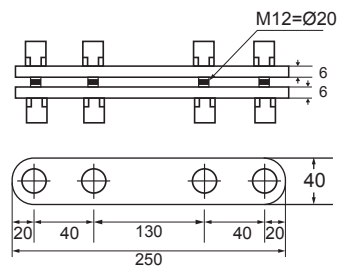

Araña de aleta para esquinas de 90° grados

FK2008

Planchita extra con pernos para Araña FK2004T

FKD170X40

Material: Acero inoxidable tipo 304

Acabado satinado (SSS)

Grapa de soporte para contrafuertes de vidrio

FKL250X75X75

FKL400X93X93

Grapas estructurales para unir contrafuertes de vidrio

FKC250X40

FKC380X60

Material: Acero inoxidable tipo 304

Acabado satinado (SSS)

Araña 4 vías

FS2044

Araña de 2 vías en V

FS2042L

Araña 2 vías - 180° grados

FS2042H

Araña 1 vía - largo

FS2041L

Araña 1 vía - corto