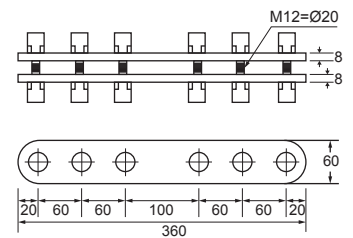

Araña de aleta para esquinas de 90° grados

FK2008

Planchita extra con pernos para Araña FK2004T

FKD170X40

Material: Acero inoxidable tipo 304

Acabado satinado (SSS)

Grapa de soporte para contrafuertes de vidrio

FKL250X75X75

FKL400X93X93

Grapas estructurales para unir contrafuertes de vidrio

FKC250X40

FKC380X60

Material: Acero inoxidable tipo 304

Acabado satinado (SSS)

Araña 4 vías

FS2044

Araña de 2 vías en V

FS2042L

Araña 2 vías - 180° grados

FS2042H

Araña 1 vía - largo

FS2041L

Araña 1 vía - corto