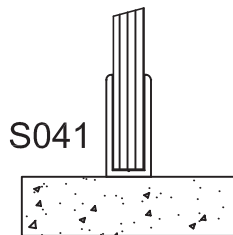

Aluminium

Código	Acabado	Longitud
S041	Satinado	3.5 mts
S042	Brillante	3.5 mts

Tuberías redondas, cuadradas y rectangulares para fachadas

Tenemos una gran variedad de tubos de acero inoxidable con acabados satinado y brillante, de 6 metros de largo.

ELEVACION FRONTAL

SECCION A-A

Descargue este dibujo en PDF

ELEVACION FRONTAL

Descargue este dibujo en PDF

SISTEMA ARAÑAS CON TUBO DE ACERO INOX.

Descargue este dibujo en PDF

U CHANNELS EN ALUMINIO
CON APARIENCIA INOXIDABLE