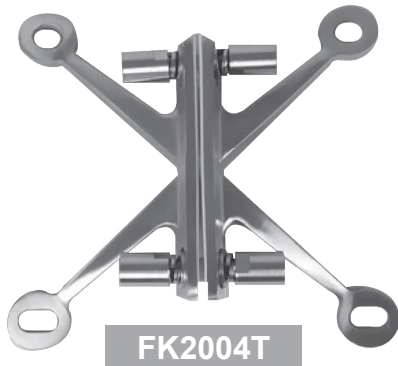

Carbone  Spiders

Spiders Glass Wall System

Arañas con aletas

Araña de 4 vías con aleta

Acabado satinado (SSS) y Brillante (PSS)

Araña de 2 vías con aleta

Acabado satinado (SSS) y Brillante (PSS)

Material: Acero inoxidable tipo 304

Araña de aleta para esquinas de 90° grados

FK2008

Planchita extra con pernos para Araña FK2004T

FKD170X40

Material: Acero inoxidable tipo 304

Acabado satinado (SSS)

Grapa de soporte para contrafuertes de vidrio

FKL250X75X75

FKL400X93X93

Grapas estructurales para unir contrafuertes de vidrio

FKC250X40

FKC380X60

Material: Acero inoxidable tipo 304

Acabado satinado (SSS)

Araña 4 vías

FS2041H

Material: Acero inoxidable tipo 304

Acabado satinado (SSS) y Brillante (PSS)

Todos los pernos se venden por separados de las arañas

Perno de 44 mm

F/T32

Perno de 57 mm

F/T02