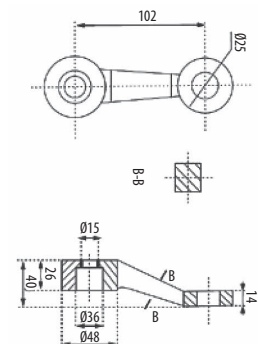

Material: Acero inoxidable tipo 304

Acabado satinado (SSS) y Brillante (PSS)