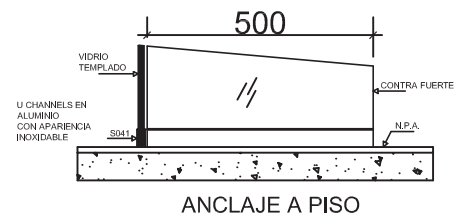

Herramienta de ajuste

Material: Acero inoxidable tipo 304

Acabado satinado (SSS) y Brillante (PSS)

Conector de 90° para fachadas

F/L08-C

* perforación en vidrio de \varnothing 36.50 mm

U channels en aluminio para fachadas con apariencia inoxidable

ELEVACION FRONTAL

SECCION A-A

Descargue este dibujo en PDF

ELEVACION FRONTAL

Descargue este dibujo en PDF

SISTEMA ARAÑAS CON TUBO DE ACERO INOX.

Descargue este dibujo en PDF

U CHANNELS EN ALUMINIO
CON APARIENCIA INOXIDABLE