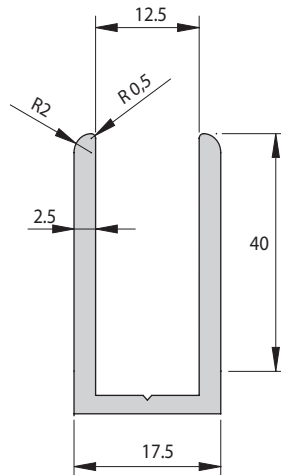

Perno de 46 mm avellanado

F/T01

Tornillo de anclaje para tubo plano

F/A01-M18

Tornillo de anclaje para tubo redondo

F/A01-M18-R54

Tornillo de anclaje sencillo

F/A01-L

Aluminium

Código	Acabado	Longitud
S041	Satinado	3.5 mts
S042	Brillante	3.5 mts

Tuberías redondas, cuadradas y rectangulares para fachadas

Tenemos una gran variedad de tubos de acero inoxidable con acabados satinado y brillante, de 6 metros de largo.