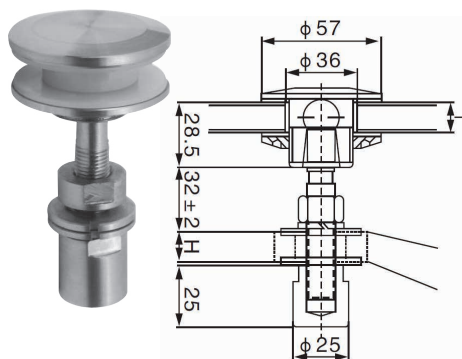

FS2044

Araña de 2 vías en V

FS2042L

Araña 2 vías - 180° grados

FS2042H

Araña 1 vía - largo

FS2041L

Araña 1 vía - corto

FS2041H

Material: Acero inoxidable tipo 304

Acabado satinado (SSS) y Brillante (PSS)

Todos los pernos se venden por separados de las arañas

Perno de 44 mm

F/T32

Perno de 57 mm

F/T02

Perno de 46 mm avellanado

F/T01

Tornillo de anclaje para tubo plano

F/A01-M18

Tornillo de anclaje para tubo redondo

F/A01-M18-R54

Tornillo de anclaje sencillo

F/A01-L

Herramienta de ajuste

Material: Acero inoxidable tipo 304

Acabado satinado (SSS) y Brillante (PSS)

Conector de 90° para fachadas

F/L08-C

* perforación en vidrio de \varnothing 36.50 mm

U channels en aluminio para fachadas con apariencia inoxidable