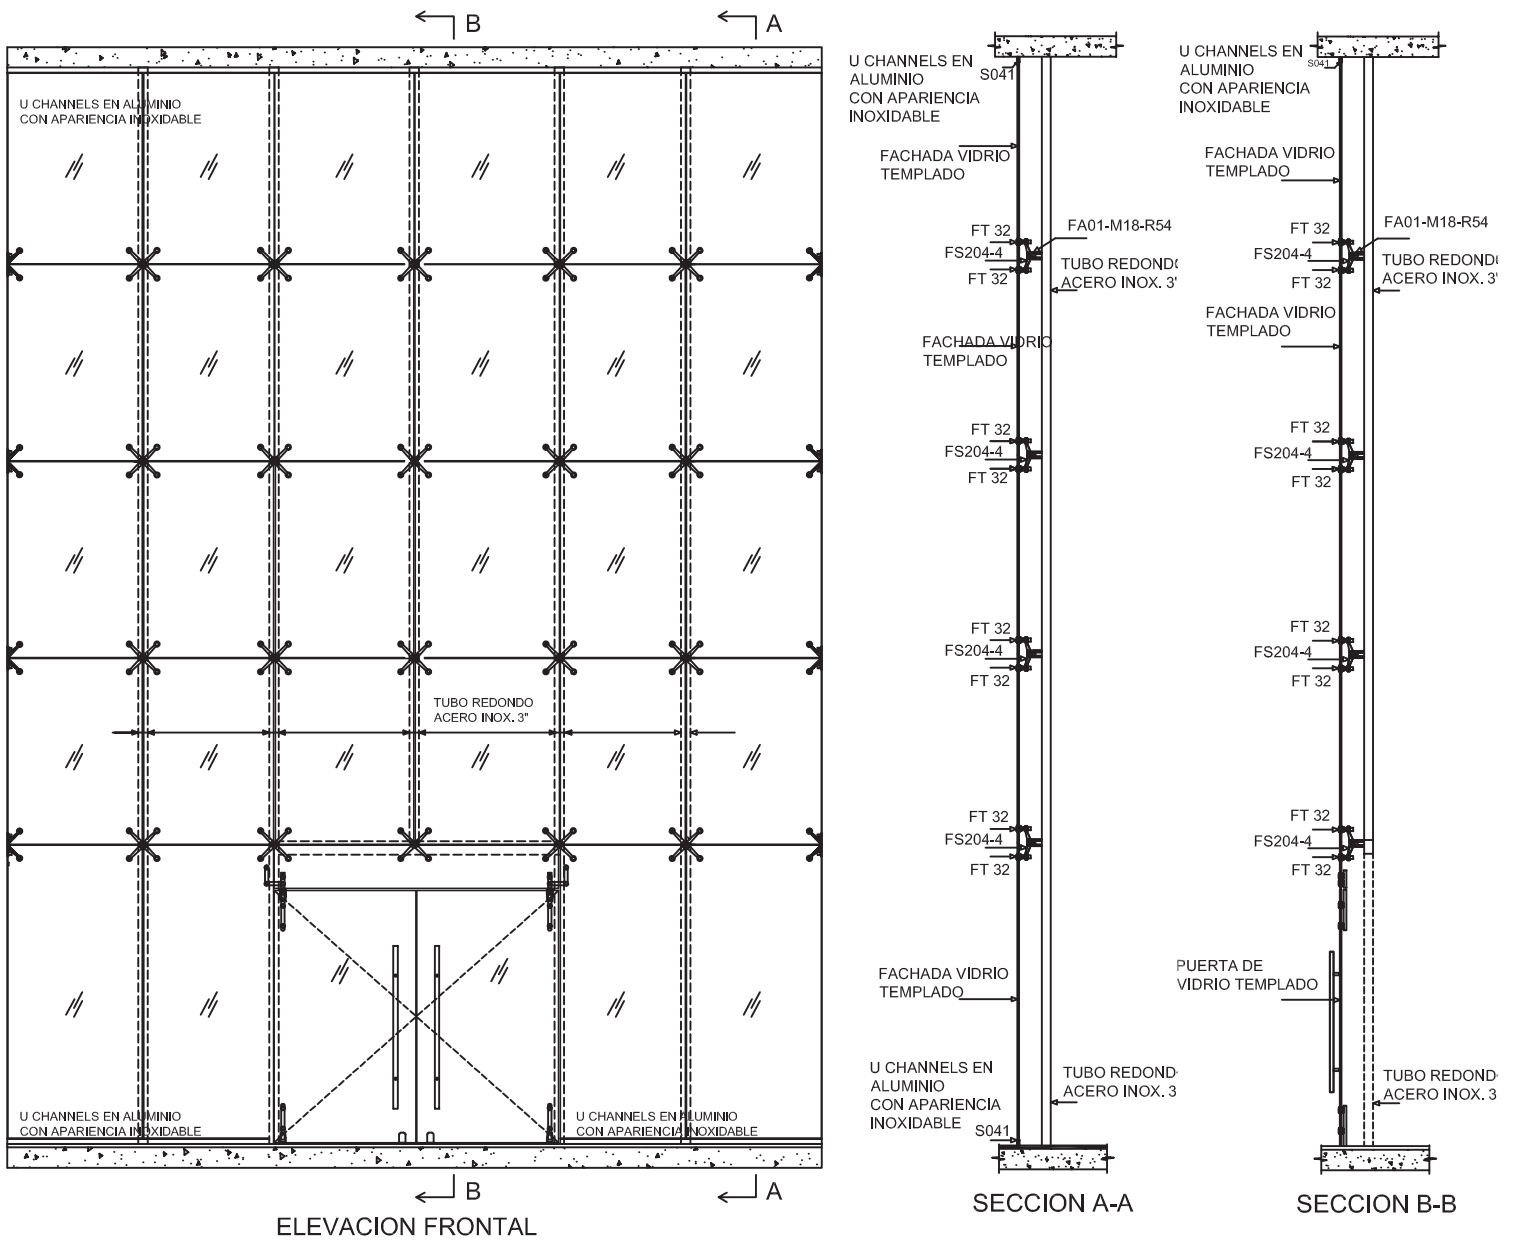

Perno de 46 mm avellanado

F/T01

Tornillo de anclaje para tubo plano

F/A01-M18

Tornillo de anclaje para tubo redondo

F/A01-M18-R54

Tornillo de anclaje sencillo

F/A01-L

Aluminium

Código	Acabado	Longitud
S041	Satinado	3.5 mts
S042	Brillante	3.5 mts

Tuberías redondas, cuadradas y rectangulares para fachadas

Tenemos una gran variedad de tubos de acero inoxidable con acabados satinado y brillante, de 6 metros de largo.

ELEVACION FRONTAL

SECCION A-A

Descargue este dibujo en PDF

ELEVACION FRONTAL

Descargue este dibujo en PDF

SISTEMA ARAÑAS CON TUBO DE ACERO INOX.

Descargue este dibujo en PDF

U CHANNELS EN ALUMINIO
CON APARIENCIA INOXIDABLE

DETALLE DE PERFORACION

Descargue este dibujo en PDF