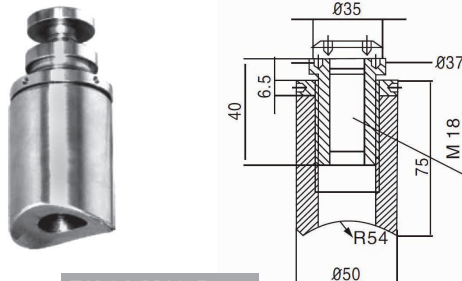

Perno de 46 mm avellanado

F/T01

Tornillo de anclaje para tubo plano

F/A01-M18

Tornillo de anclaje para tubo redondo

F/A01-M18-R54

Tornillo de anclaje sencillo

F/A01-L

Herramienta de ajuste

Material: Acero inoxidable tipo 304

Acabado satinado (SSS) y Brillante (PSS)

Conector de 90° para fachadas

F/L08-C

* perforación en vidrio de \varnothing 36.50 mm

U channels en aluminio para fachadas con apariencia inoxidable