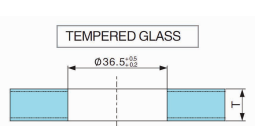

Todos los pernos se venden por separados de las arañas

F/T02

Material: Acero inoxidable tipo 304

Acabado satinado (SSS) y Brillante (PSS)