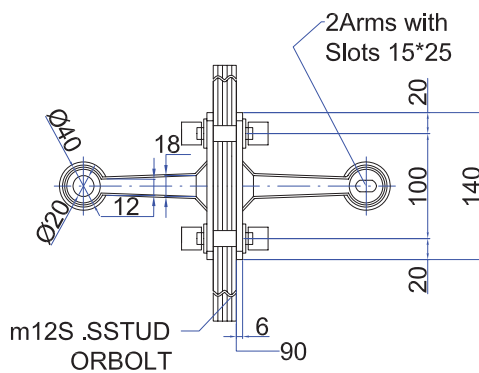

Araña de 2 vías con aleta

Acabado satinado (SSS) y Brillante (PSS)