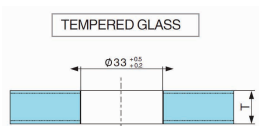

Todos los pernos se venden por separados de las arañas

F/T32

Material: Acero inoxidable tipo 304

Acabado satinado (SSS) y Brillante (PSS)