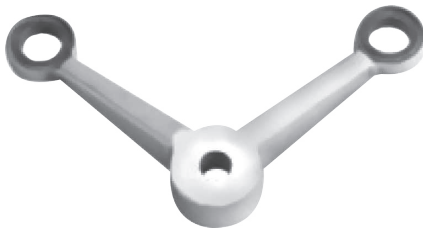

Araña de 2 vías en V

FS2042L