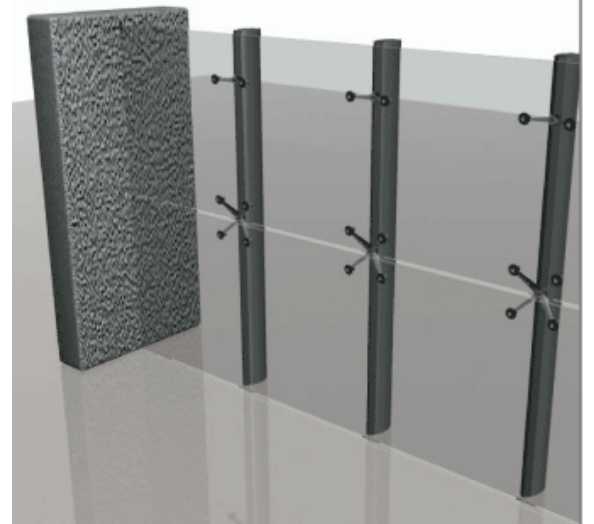

Acabado satinado (SSS)