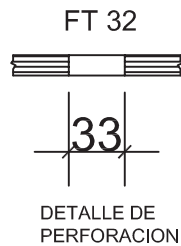

Aluminium

Código	Acabado	Longitud
S041	Satinado	3.5 mts
S042	Brillante	3.5 mts

Tuberías redondas, cuadradas y rectangulares para fachadas

Tenemos una gran variedad de tubos de acero inoxidable con acabados satinado y brillante, de 6 metros de largo.

ELEVACION FRONTAL

SECCION A-A

Descargue este dibujo en PDF

ELEVACION FRONTAL

Descargue este dibujo en PDF

SISTEMA ARAÑAS CON TUBO DE ACERO INOX.

Descargue este dibujo en PDF

U CHANNELS EN ALUMINIO
CON APARIENCIA INOXIDABLE