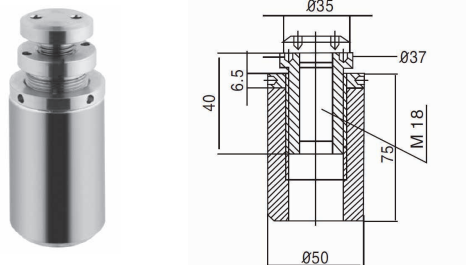

FS2041H

Material: Acero inoxidable tipo 304

Acabado satinado (SSS) y Brillante (PSS)

Todos los pernos se venden por separados de las arañas

Perno de 44 mm

F/T32

Perno de 57 mm

F/T02

Perno de 46 mm avellanado

F/T01

Tornillo de anclaje para tubo plano

F/A01-M18

Tornillo de anclaje para tubo redondo

F/A01-M18-R54

Tornillo de anclaje sencillo

F/A01-L