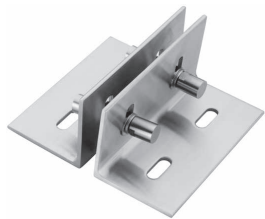

Carbone  Spiders

Spiders Glass Wall System

Arañas con aletas

Araña de 4 vías con aleta

Acabado satinado (SSS) y Brillante (PSS)

Araña de 2 vías con aleta

Acabado satinado (SSS) y Brillante (PSS)

Material: Acero inoxidable tipo 304

Araña de aleta para esquinas de 90° grados

FK2008

Planchita extra con pernos para Araña FK2004T

FKD170X40

Material: Acero inoxidable tipo 304

Acabado satinado (SSS)

Grapa de soporte para contrafuertes de vidrio

FKL250X75X75

FKL400X93X93

Grapas estructurales para unir contrafuertes de vidrio

FKC250X40

FKC380X60

Material: Acero inoxidable tipo 304

Acabado satinado (SSS)

Araña 4 vías

FS2041H

Material: Acero inoxidable tipo 304

Acabado satinado (SSS) y Brillante (PSS)

Todos los pernos se venden por separados de las arañas

Perno de 44 mm

F/T32

Perno de 57 mm

F/T02