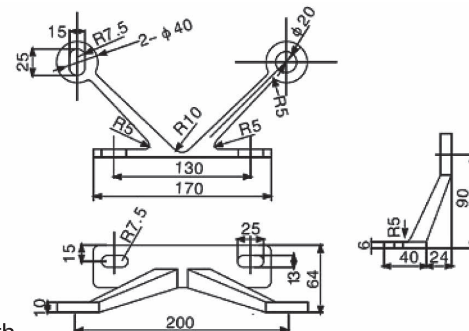

Arañas con aletas

Araña de 4 vías con aleta

Acabado satinado (SSS) y Brillante (PSS)