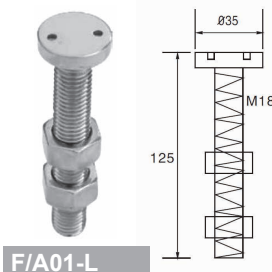

Perno de 46 mm avellanado

F/T01

Tornillo de anclaje para tubo plano

F/A01-M18

Tornillo de anclaje para tubo redondo

F/A01-M18-R54

Tornillo de anclaje sencillo

F/A01-L

Herramienta de ajuste

Material: Acero inoxidable tipo 304

Acabado satinado (SSS) y Brillante (PSS)

Conector de 90° para fachadas

F/L08-C

* perforación en vidrio de \varnothing 36.50 mm

U channels en aluminio para fachadas con apariencia inoxidable