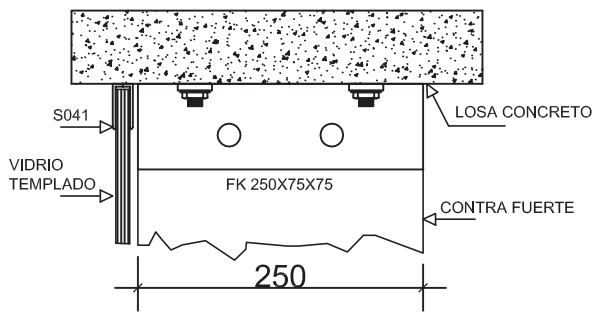

Aluminium

Código	Acabado	Longitud
S041	Satinado	3.5 mts
S042	Brillante	3.5 mts

Tuberías redondas, cuadradas y rectangulares para fachadas

Tenemos una gran variedad de tubos de acero inoxidable con acabados satinado y brillante, de 6 metros de largo.

ELEVACION FRONTAL

SECCION A-A

Descargue este dibujo en PDF

ELEVACION FRONTAL

Descargue este dibujo en PDF

SISTEMA ARAÑAS CON TUBO DE ACERO INOX.

Descargue este dibujo en PDF

U CHANNELS EN ALUMINIO
CON APARIENCIA INOXIDABLE

DETALLE DE PERFORACION

Descargue este dibujo en PDF