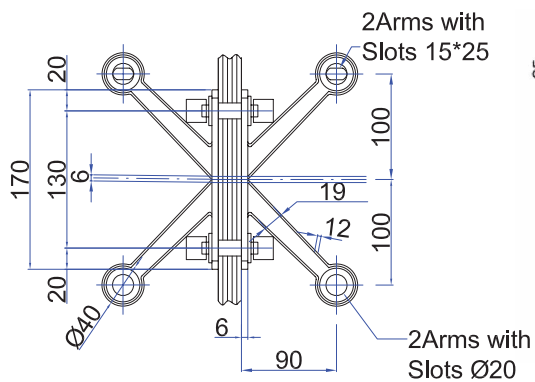

Arañas con aletas

Araña de 4 vías con aleta

Acabado satinado (SSS) y Brillante (PSS)