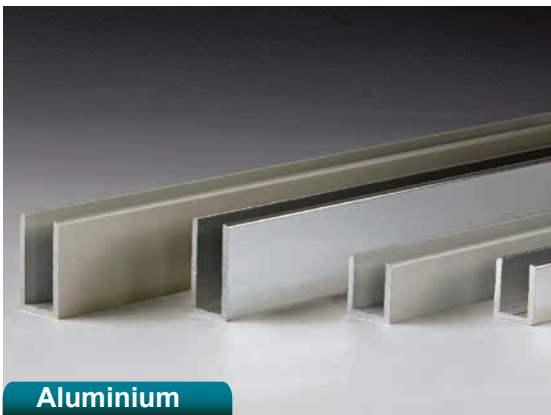

FS2041H

Material: Acero inoxidable tipo 304

Acabado satinado (SSS) y Brillante (PSS)

Todos los pernos se venden por separados de las arañas

Perno de 44 mm

F/T32

Perno de 57 mm

F/T02

Herramienta de ajuste

Material: Acero inoxidable tipo 304

Acabado satinado (SSS) y Brillante (PSS)

Conector de 90° para fachadas

F/L08-C

* perforación en vidrio de \varnothing 36.50 mm

U channels en aluminio para fachadas con apariencia inoxidable

Aluminium

Código	Acabado	Longitud
S041	Satinado	3.5 mts
S042	Brillante	3.5 mts

Tuberías redondas, cuadradas y rectangulares para fachadas

Tenemos una gran variedad de tubos de acero inoxidable con acabados satinado y brillante, de 6 metros de largo.