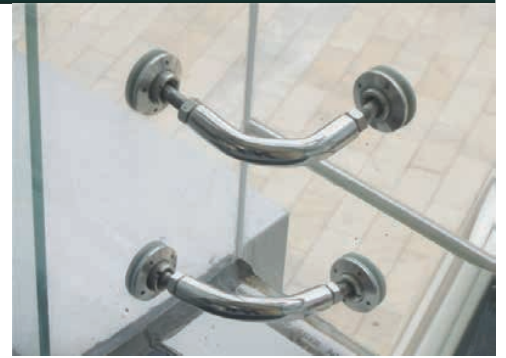

FS2041H

Material: Acero inoxidable tipo 304

Acabado satinado (SSS) y Brillante (PSS)

Todos los pernos se venden por separados de las arañas

Perno de 44 mm

F/T32

Perno de 57 mm

F/T02

Perno de 46 mm avellanado

F/T01

Tornillo de anclaje para tubo plano

F/A01-M18

Tornillo de anclaje para tubo redondo

F/A01-M18-R54

Tornillo de anclaje sencillo

F/A01-L

Herramienta de ajuste

Material: Acero inoxidable tipo 304

Acabado satinado (SSS) y Brillante (PSS)

Conector de 90° para fachadas

F/L08-C

* perforación en vidrio de \varnothing 36.50 mm

U channels en aluminio para fachadas con apariencia inoxidable

Aluminium

Código	Acabado	Longitud
S041	Satinado	3.5 mts
S042	Brillante	3.5 mts

Tuberías redondas, cuadradas y rectangulares para fachadas

Tenemos una gran variedad de tubos de acero inoxidable con acabados satinado y brillante, de 6 metros de largo.