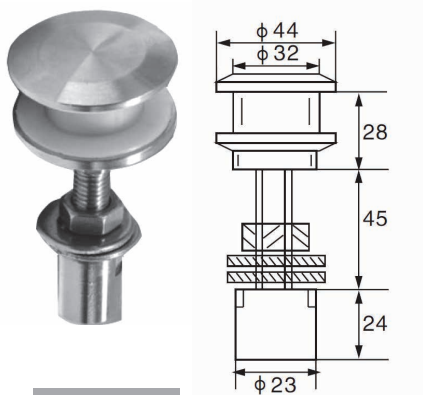

FS2044

Araña de 2 vías en V

FS2042L

Araña 2 vías - 180° grados

FS2042H

Araña 1 vía - largo

FS2041L

Araña 1 vía - corto

FS2041H

Material: Acero inoxidable tipo 304

Acabado satinado (SSS) y Brillante (PSS)

Todos los pernos se venden por separados de las arañas

Perno de 44 mm

F/T32

Perno de 57 mm

F/T02

Perno de 46 mm avellanado

F/T01

Tornillo de anclaje para tubo plano

F/A01-M18

Tornillo de anclaje para tubo redondo

F/A01-M18-R54

Tornillo de anclaje sencillo

F/A01-L

Herramienta de ajuste

Material: Acero inoxidable tipo 304

Acabado satinado (SSS) y Brillante (PSS)

Conector de 90° para fachadas

F/L08-C

* perforación en vidrio de \varnothing 36.50 mm

U channels en aluminio para fachadas con apariencia inoxidable