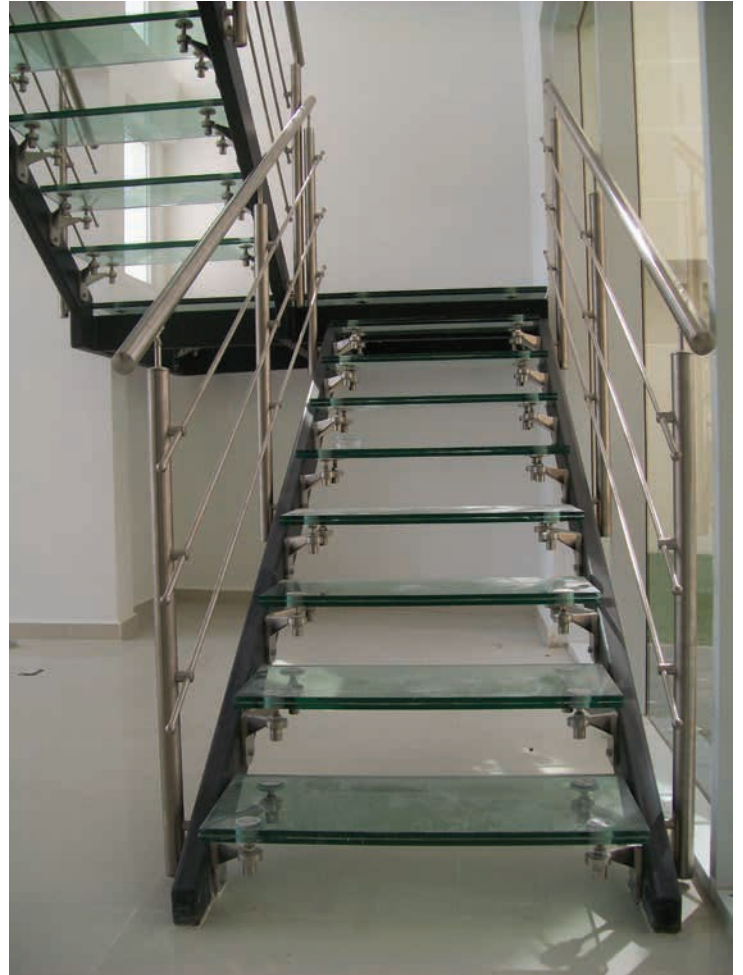

Aluminium

Código	Acabado	Longitud
S041	Satinado	3.5 mts
S042	Brillante	3.5 mts

Tuberías redondas, cuadradas y rectangulares para fachadas

Tenemos una gran variedad de tubos de acero inoxidable con acabados satinado y brillante, de 6 metros de largo.

Por favor para más información consulte la sección de acero Inoxidable de este Catálogo.

Material: Acero inoxidable tipo 304

Acabado satinado (SSS)

Araña para pisos de vidrio y peldaños

FL01RL

Spiders with fins System

ELEVACION FRONTAL

SECCION A-A

Descargue este dibujo en PDF

ELEVACION FRONTAL

Descargue este dibujo en PDF

SISTEMA ARAÑAS CON TUBO DE ACERO INOX.

Descargue este dibujo en PDF

U CHANNELS EN ALUMINIO
CON APARIENCIA INOXIDABLE