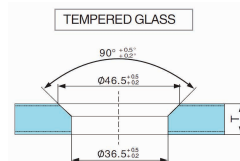

Todos los pernos se venden por separados de las arañas

Material: Acero inoxidable tipo 304

Acabado satinado (SSS) y Brillante (PSS)