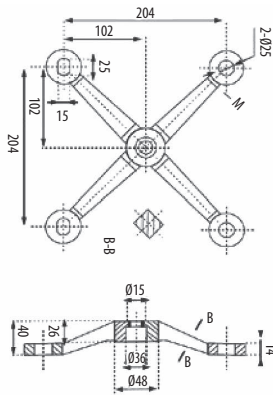

Araña de aleta para esquinas de 90° grados

FK2008

Planchita extra con pernos para Araña FK2004T

FKD170X40

Material: Acero inoxidable tipo 304

Acabado satinado (SSS)

Grapa de soporte para contrafuertes de vidrio

FKL250X75X75

FKL400X93X93

Grapas estructurales para unir contrafuertes de vidrio

FKC250X40

FKC380X60

Material: Acero inoxidable tipo 304

Acabado satinado (SSS)

Araña 4 vías

FS2044

Araña de 2 vías en V

FS2042L

Araña 2 vías - 180° grados

FS2042H

Araña 1 vía - largo

FS2041L

Araña 1 vía - corto

Perno de 46 mm avellanado

F/T01

Tornillo de anclaje para tubo plano

F/A01-M18

Tornillo de anclaje para tubo redondo

F/A01-M18-R54

Tornillo de anclaje sencillo

F/A01-L