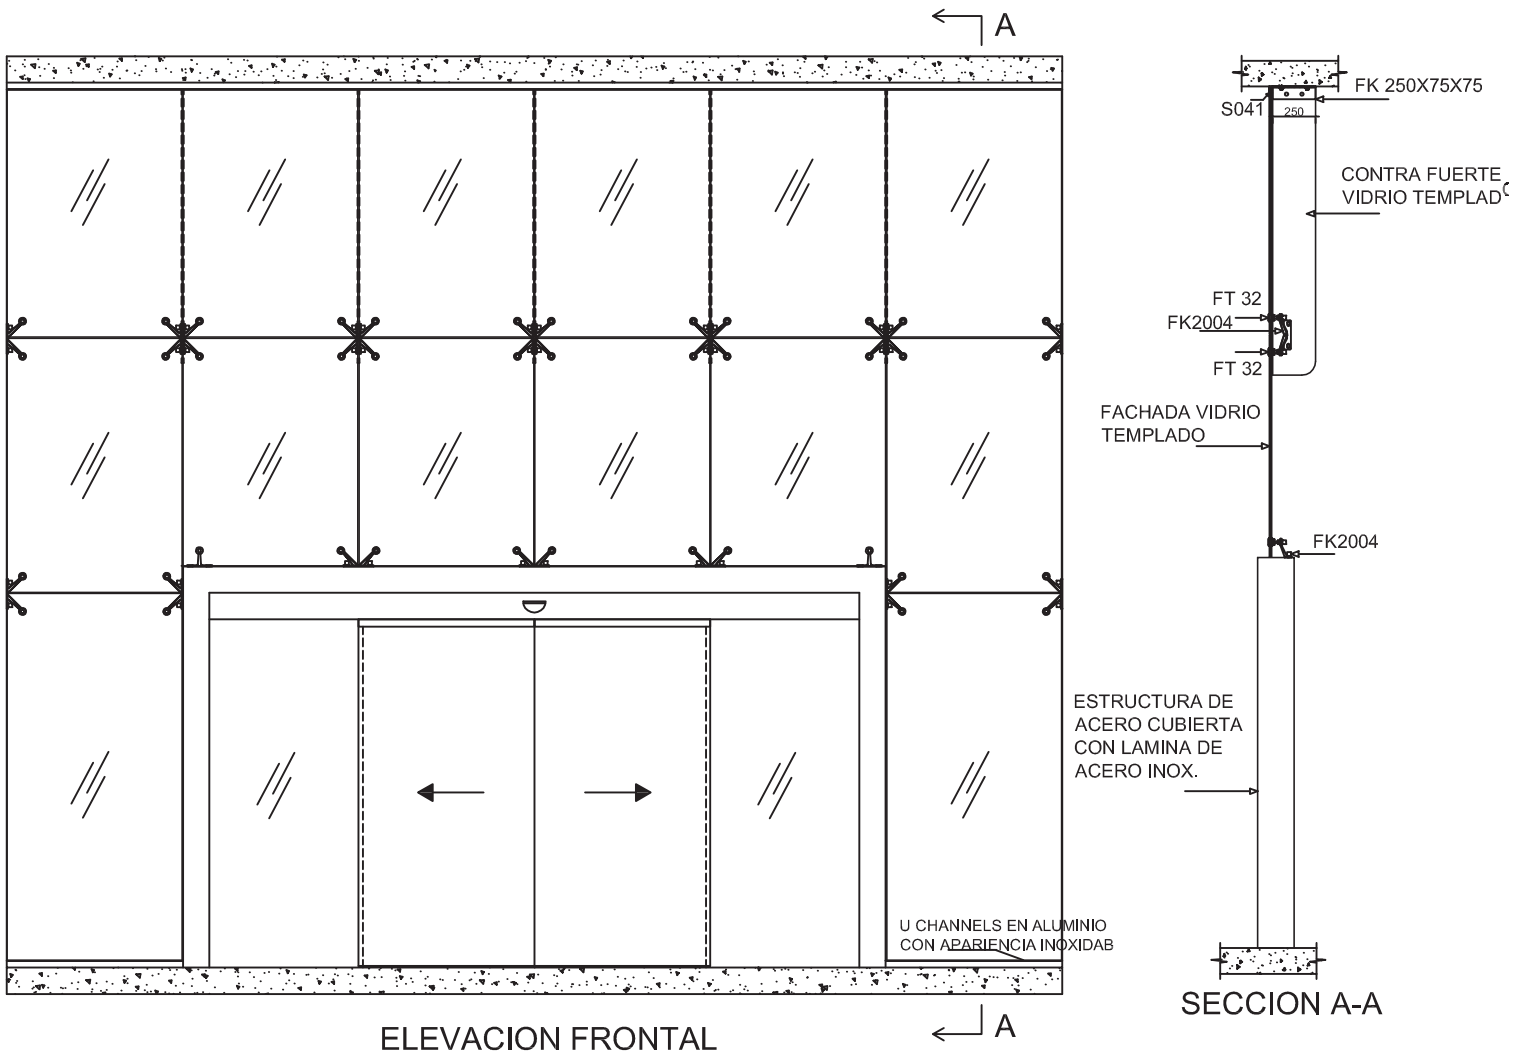

Spiders with fins System