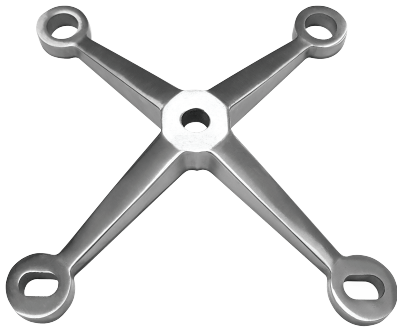

Carbone  Spiders

Spiders Glass Wall System

Arañas con aletas

Araña de 4 vías con aleta

Acabado satinado (SSS) y Brillante (PSS)

Araña de 2 vías con aleta

Acabado satinado (SSS) y Brillante (PSS)

Material: Acero inoxidable tipo 304

Araña de aleta para esquinas de 90° grados

FK2008

Planchita extra con pernos para Araña FK2004T

FKD170X40

Material: Acero inoxidable tipo 304

Acabado satinado (SSS)

Grapa de soporte para contrafuertes de vidrio

FKL250X75X75

FKL400X93X93

Grapas estructurales para unir contrafuertes de vidrio

FKC250X40

FKC380X60

Material: Acero inoxidable tipo 304

Acabado satinado (SSS)

Araña 4 vías

FS2041H

Material: Acero inoxidable tipo 304

Acabado satinado (SSS) y Brillante (PSS)

Todos los pernos se venden por separados de las arañas

Perno de 44 mm

F/T32

Perno de 57 mm

F/T02