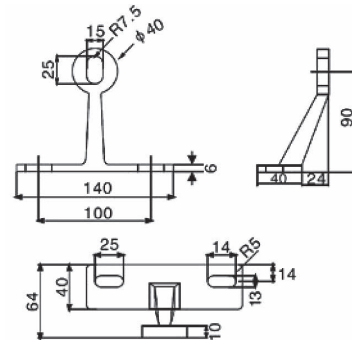

Araña de 2 vías con aleta

Acabado satinado (SSS) y Brillante (PSS)