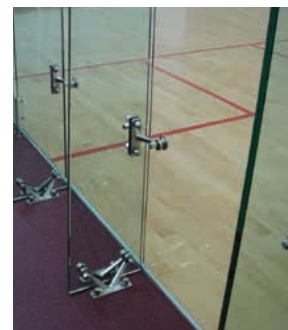

Carbone  Spiders

Spiders Glass Wall System

Arañas con aletas

Araña de 4 vías con aleta

Acabado satinado (SSS) y Brillante (PSS)

Araña de 2 vías con aleta

Acabado satinado (SSS) y Brillante (PSS)

Material: Acero inoxidable tipo 304

Araña de aleta para esquinas de 90° grados

FK2008

Planchita extra con pernos para Araña FK2004T

FKD170X40

Material: Acero inoxidable tipo 304

Acabado satinado (SSS)

Grapa de soporte para contrafuertes de vidrio