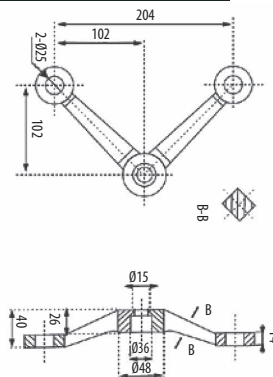

Araña de aleta para esquinas de 90° grados

FK2008

Planchita extra con pernos para Araña FK2004T

FKD170X40

Material: Acero inoxidable tipo 304

Acabado satinado (SSS)

Grapa de soporte para contrafuertes de vidrio

FKL250X75X75

FKL400X93X93

Grapas estructurales para unir contrafuertes de vidrio

FKC250X40

FKC380X60

Material: Acero inoxidable tipo 304

Acabado satinado (SSS)

Araña 4 vías

FS2044

Araña de 2 vías en V

FS2042L

Araña 2 vías - 180° grados

FS2042H

Araña 1 vía - largo

FS2041L

Araña 1 vía - corto