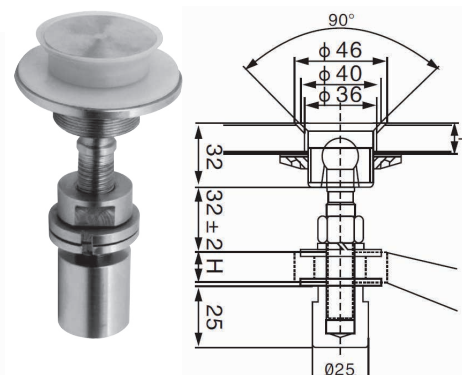

FS2044

Araña de 2 vías en V

FS2042L

Araña 2 vías - 180° grados

FS2042H

Araña 1 vía - largo

FS2041L

Araña 1 vía - corto

FS2041H

Material: Acero inoxidable tipo 304

Acabado satinado (SSS) y Brillante (PSS)

Todos los pernos se venden por separados de las arañas

Perno de 44 mm

F/T32

Perno de 57 mm

F/T02

Perno de 46 mm avellanado

F/T01

Tornillo de anclaje para tubo plano

F/A01-M18

Tornillo de anclaje para tubo redondo

F/A01-M18-R54

Tornillo de anclaje sencillo

F/A01-L

Herramienta de ajuste

Material: Acero inoxidable tipo 304

Acabado satinado (SSS) y Brillante (PSS)

Conector de 90° para fachadas

F/L08-C

* perforación en vidrio de \varnothing 36.50 mm

U channels en aluminio para fachadas con apariencia inoxidable