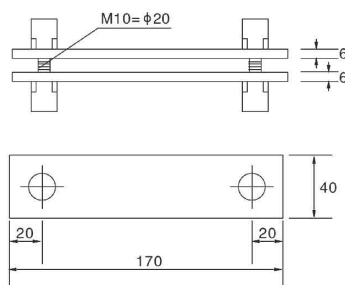

Araña de aleta para esquinas de 90° grados

FK2008

Planchita extra con pernos para Araña FK2004T

FKD170X40

Material: Acero inoxidable tipo 304

Acabado satinado (SSS)

Grapa de soporte para contrafuertes de vidrio