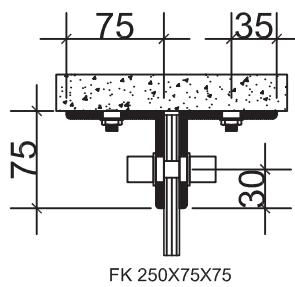

Aluminium

Código	Acabado	Longitud
S041	Satinado	3.5 mts
S042	Brillante	3.5 mts

Tuberías redondas, cuadradas y rectangulares para fachadas

Tenemos una gran variedad de tubos de acero inoxidable con acabados satinado y brillante, de 6 metros de largo.

ELEVACION FRONTAL

SECCION A-A

Descargue este dibujo en PDF

ELEVACION FRONTAL

Descargue este dibujo en PDF

SISTEMA ARAÑAS CON TUBO DE ACERO INOX.

Descargue este dibujo en PDF

U CHANNELS EN ALUMINIO
CON APARIENCIA INOXIDABLE

DETALLE DE PERFORACION

Descargue este dibujo en PDF