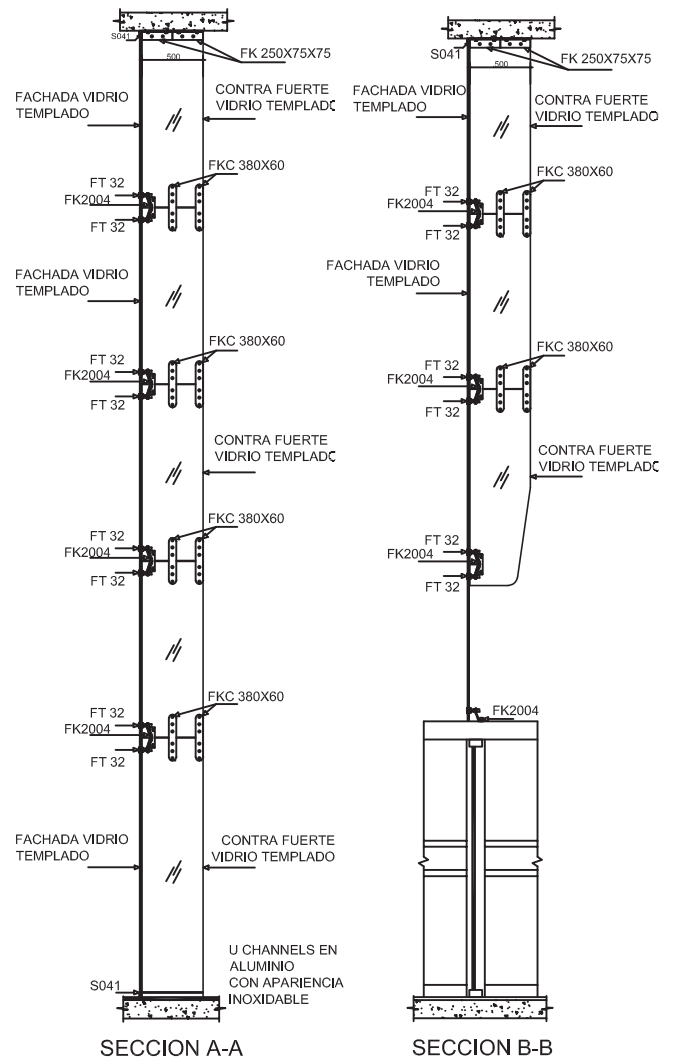

Perno de 46 mm avellanado

F/T01

Tornillo de anclaje para tubo plano

F/A01-M18

Tornillo de anclaje para tubo redondo

F/A01-M18-R54

Tornillo de anclaje sencillo

F/A01-L

Aluminium

Código	Acabado	Longitud
S041	Satinado	3.5 mts
S042	Brillante	3.5 mts

Tuberías redondas, cuadradas y rectangulares para fachadas

Tenemos una gran variedad de tubos de acero inoxidable con acabados satinado y brillante, de 6 metros de largo.

ELEVACION FRONTAL

SECCION A-A

Descargue este dibujo en PDF

ELEVACION FRONTAL

Descargue este dibujo en PDF

SISTEMA ARAÑAS CON TUBO DE ACERO INOX.

Descargue este dibujo en PDF

U CHANNELS EN ALUMINIO
CON APARIENCIA INOXIDABLE

DETALLE DE PERFORACION

Descargue este dibujo en PDF